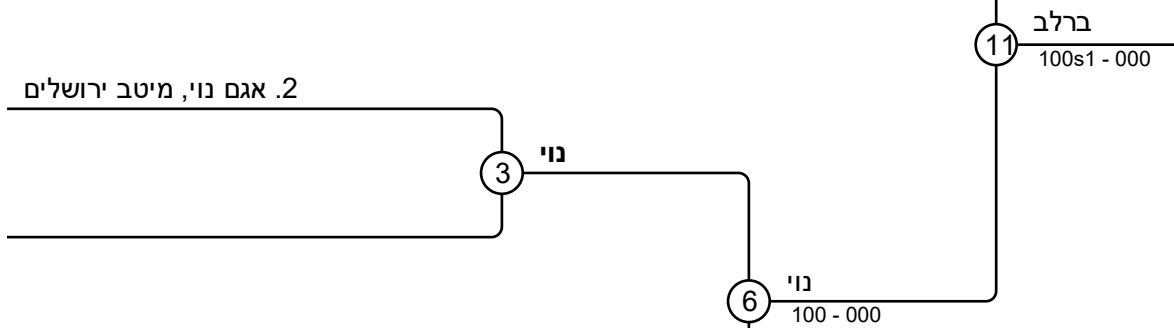

W-48 18.12.25 אליפות ישראל בוגרים/ות

1. אלה ברלב, מיטב נתניה

A

3. רני ארגמן, מיטב ירושלים

B

7. מאיה סטולר, גודוגו האקדמיה הראשונה לגודו

C

2. אגם נוי, מיטב ירושלים