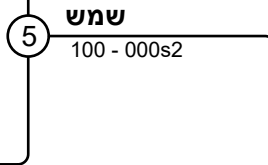

D

8. מיה לייבוביץ, פייטינג ספיריט